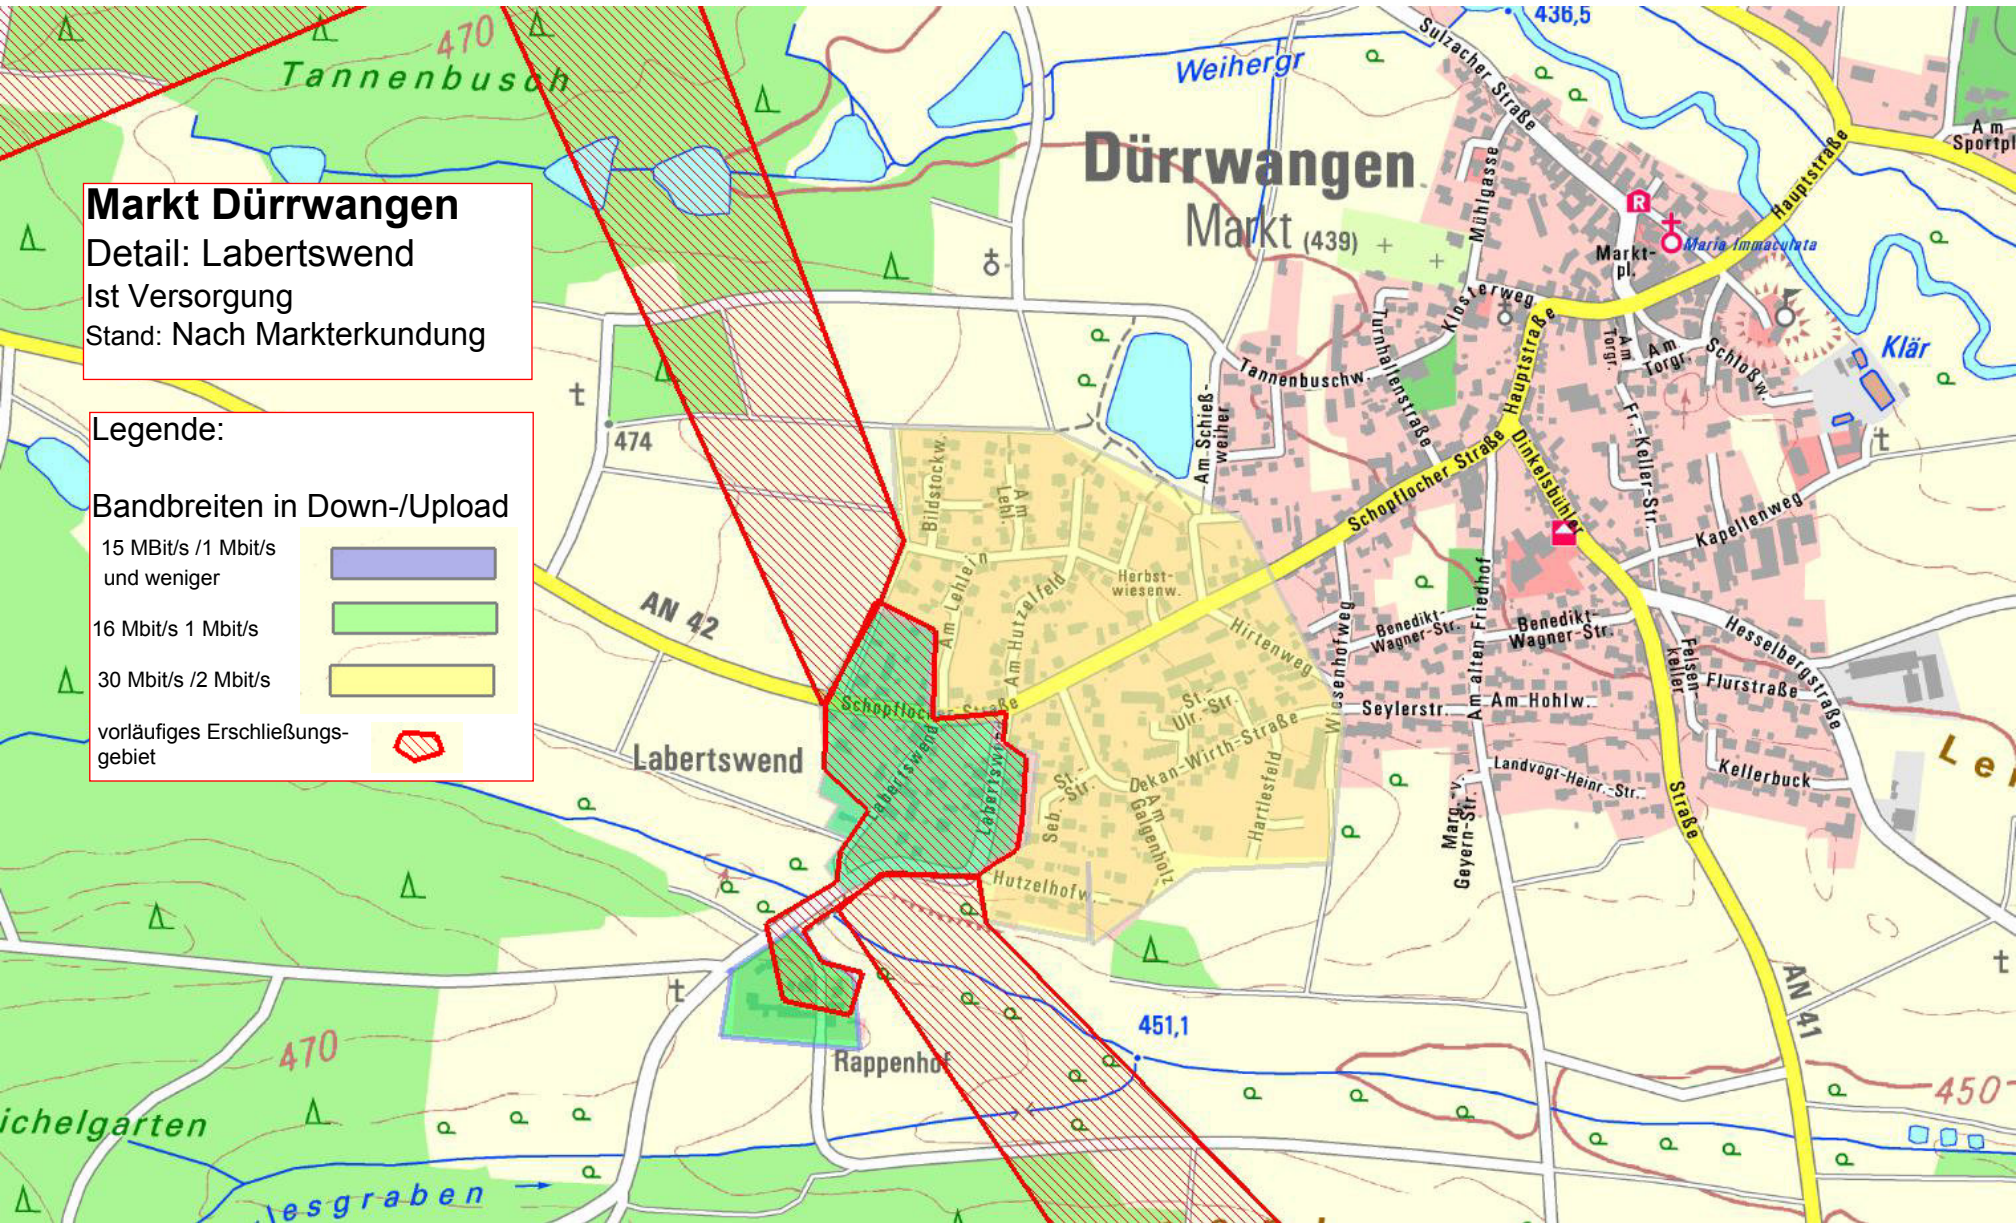

30 Mbit/s / 2 Mbit/s

vorläufiges Erschließungs-
gebiet

Markt Dürrwangen

Detail: Flinsberg, Neuses

Ist Versorgung

Stand: Nach Markterkundung

Legende:

Bandbreiten in Down-/Upload

Legende:

Bandbreiten in Down-/Upload

15 Mbit/s / 1 Mbit/s
und weniger

16 Mbit/s / 1 Mbit/s

30 Mbit/s / 2 Mbit/s

vorläufiges Erschließungs-
gebiet

Markt Dürrwangen

Detail: Labertswend

Ist Versorgung

Stand: Nach Markterkundung

Legende:

Bandbreiten in Down-/Upload

15 Mbit/s / 1 Mbit/s
und weniger

16 Mbit/s / 1 Mbit/s

30 Mbit/s / 2 Mbit/s

vorläufiges Erschließungs-
gebiet

Markt Dürrwangen
 Detail: Haslach
 Ist Versorgung
 Stand: Nach Markterkundung

Legende:

Bandbreiten in Down-/Upload

- 15 Mbit/s / 1 Mbit/s und weniger
- 16 Mbit/s / 1 Mbit/s
- 30 Mbit/s / 2 Mbit/s

vorläufiges Erschließungsgebiet