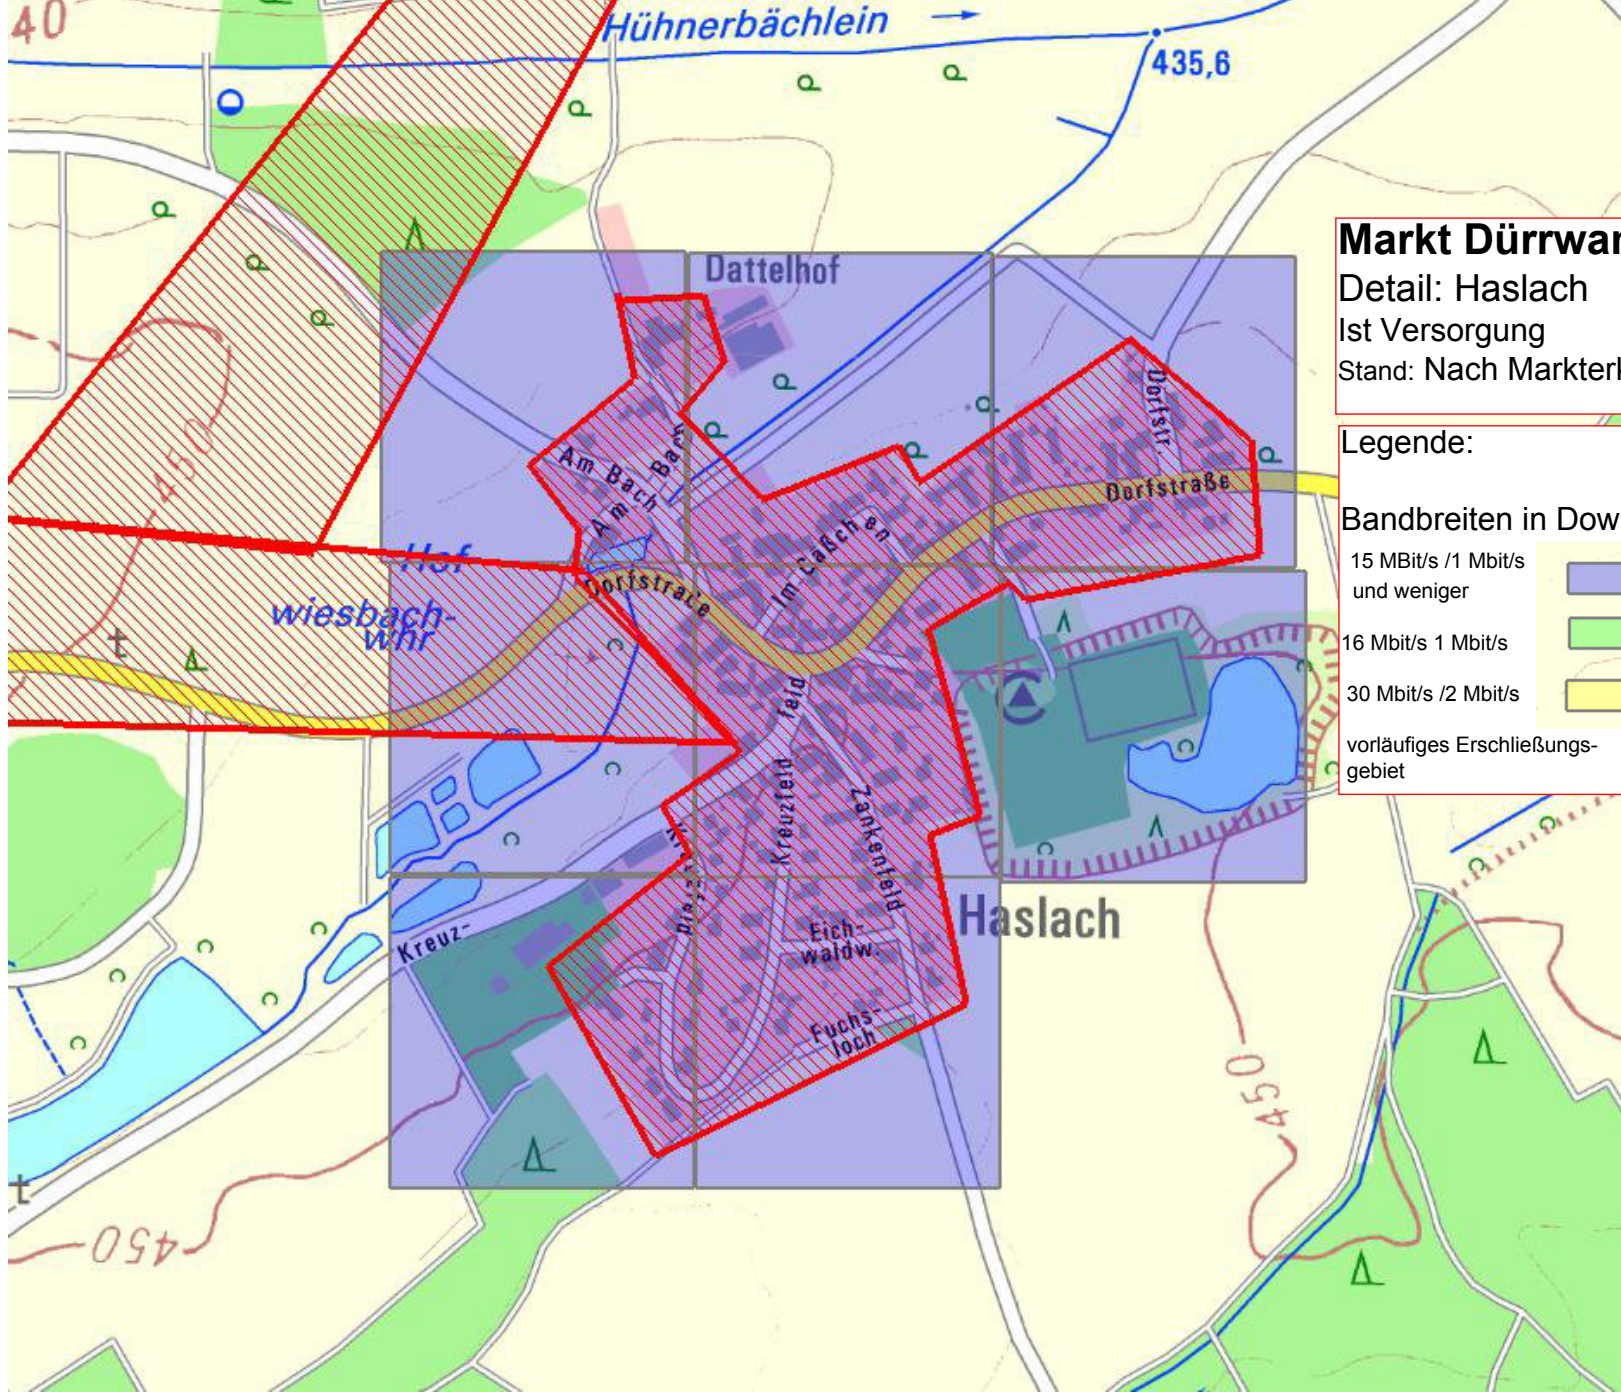

30 Mbit/s / 2 Mbit/s

vorläufiges Erschließungs-
gebiet

Markt Dürrwangen

Detail: Flinsberg, Neuses

Ist Versorgung

Stand: Nach Markterkundung

Legende:

Bandbreiten in Down-/Upload

Legende:

Bandbreiten in Down-/Upload

15 Mbit/s / 1 Mbit/s
und weniger

16 Mbit/s / 1 Mbit/s

30 Mbit/s / 2 Mbit/s

vorläufiges Erschließungs-
gebiet

Markt Dürrwangen

Detail: Labertswend

Ist Versorgung

Stand: Nach Markterkundung

Legende:

Bandbreiten in Down-/Upload

15 Mbit/s / 1 Mbit/s
und weniger

16 Mbit/s / 1 Mbit/s

30 Mbit/s / 2 Mbit/s

vorläufiges Erschließungs-
gebiet

Markt Dürrwangen
 Detail: Haslach
 Ist Versorgung
 Stand: Nach Markterkundung

Legende:

Bandbreiten in Down-/Upload

- 15 Mbit/s / 1 Mbit/s und weniger
- 16 Mbit/s / 1 Mbit/s
- 30 Mbit/s / 2 Mbit/s

vorläufiges Erschließungsgebiet