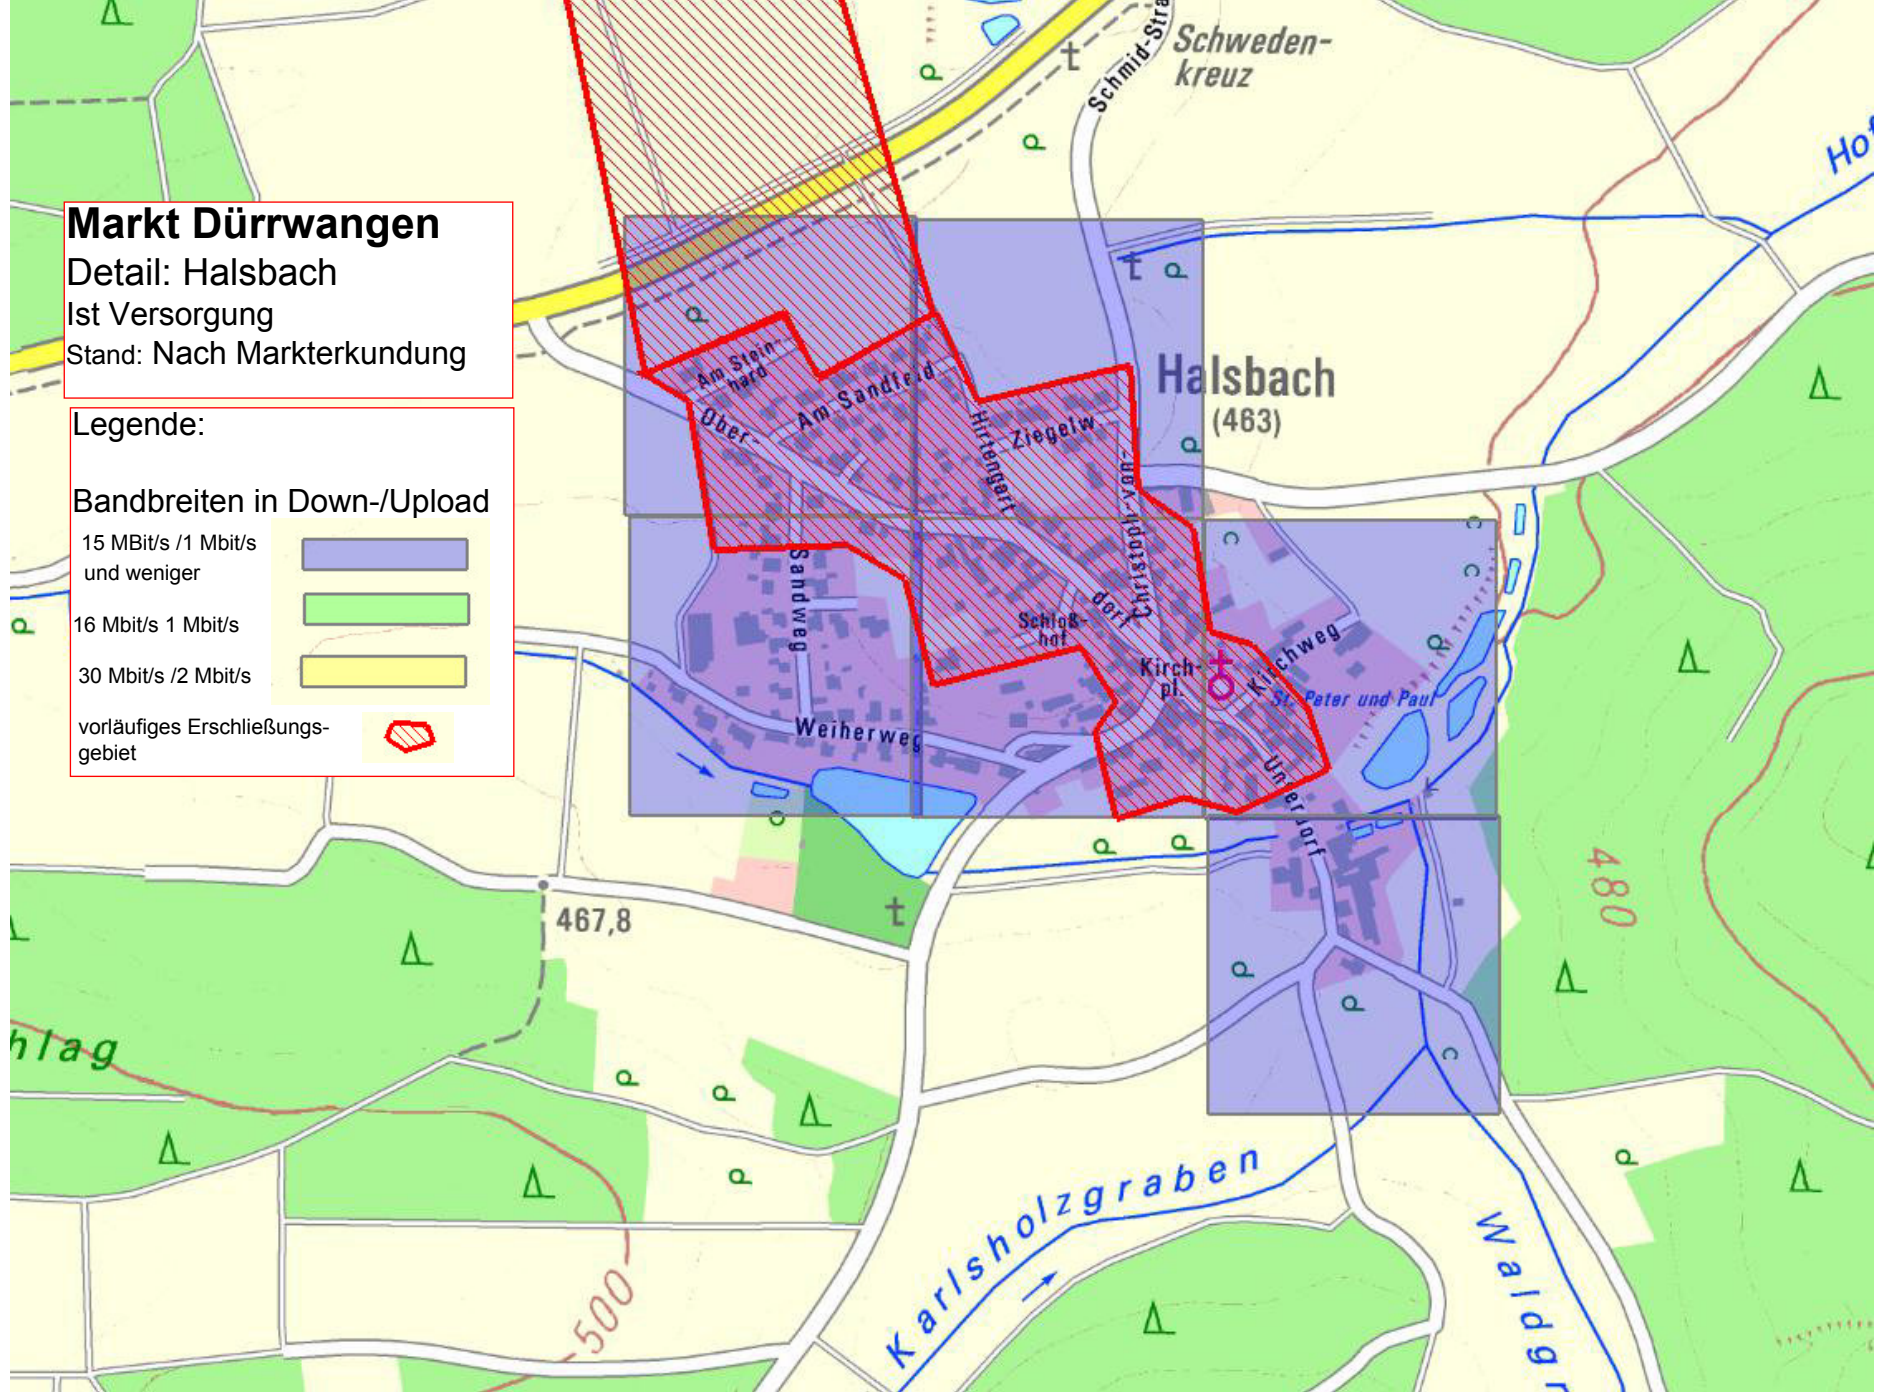

30 Mbit/s / 2 Mbit/s

vorläufiges Erschließungs-
gebiet

Markt Dürrwangen

Detail: Flinsberg, Neuses

Ist Versorgung

Stand: Nach Markterkundung

Legende:

Bandbreiten in Down-/Upload

15 Mbit/s / 1 Mbit/s
und weniger

16 Mbit/s / 1 Mbit/s

30 Mbit/s / 2 Mbit/s

vorläufiges Erschließungs-
gebiet

Markt Dürrwangen

Detail: Halsbach

Ist Versorgung

Stand: Nach Markterkundung

Legende:

Bandbreiten in Down-/Upload

15 Mbit/s / 1 Mbit/s
und weniger

16 Mbit/s / 1 Mbit/s

30 Mbit/s / 2 Mbit/s

vorläufiges Erschließungs-
gebiet

Markt Dürrwangen

Detail: Labertswend

Ist Versorgung

Stand: Nach Markterkundung

Legende:

Bandbreiten in Down-/Upload

15 Mbit/s / 1 Mbit/s
und weniger

16 Mbit/s / 1 Mbit/s

30 Mbit/s / 2 Mbit/s

vorläufiges Erschließungs-
gebiet