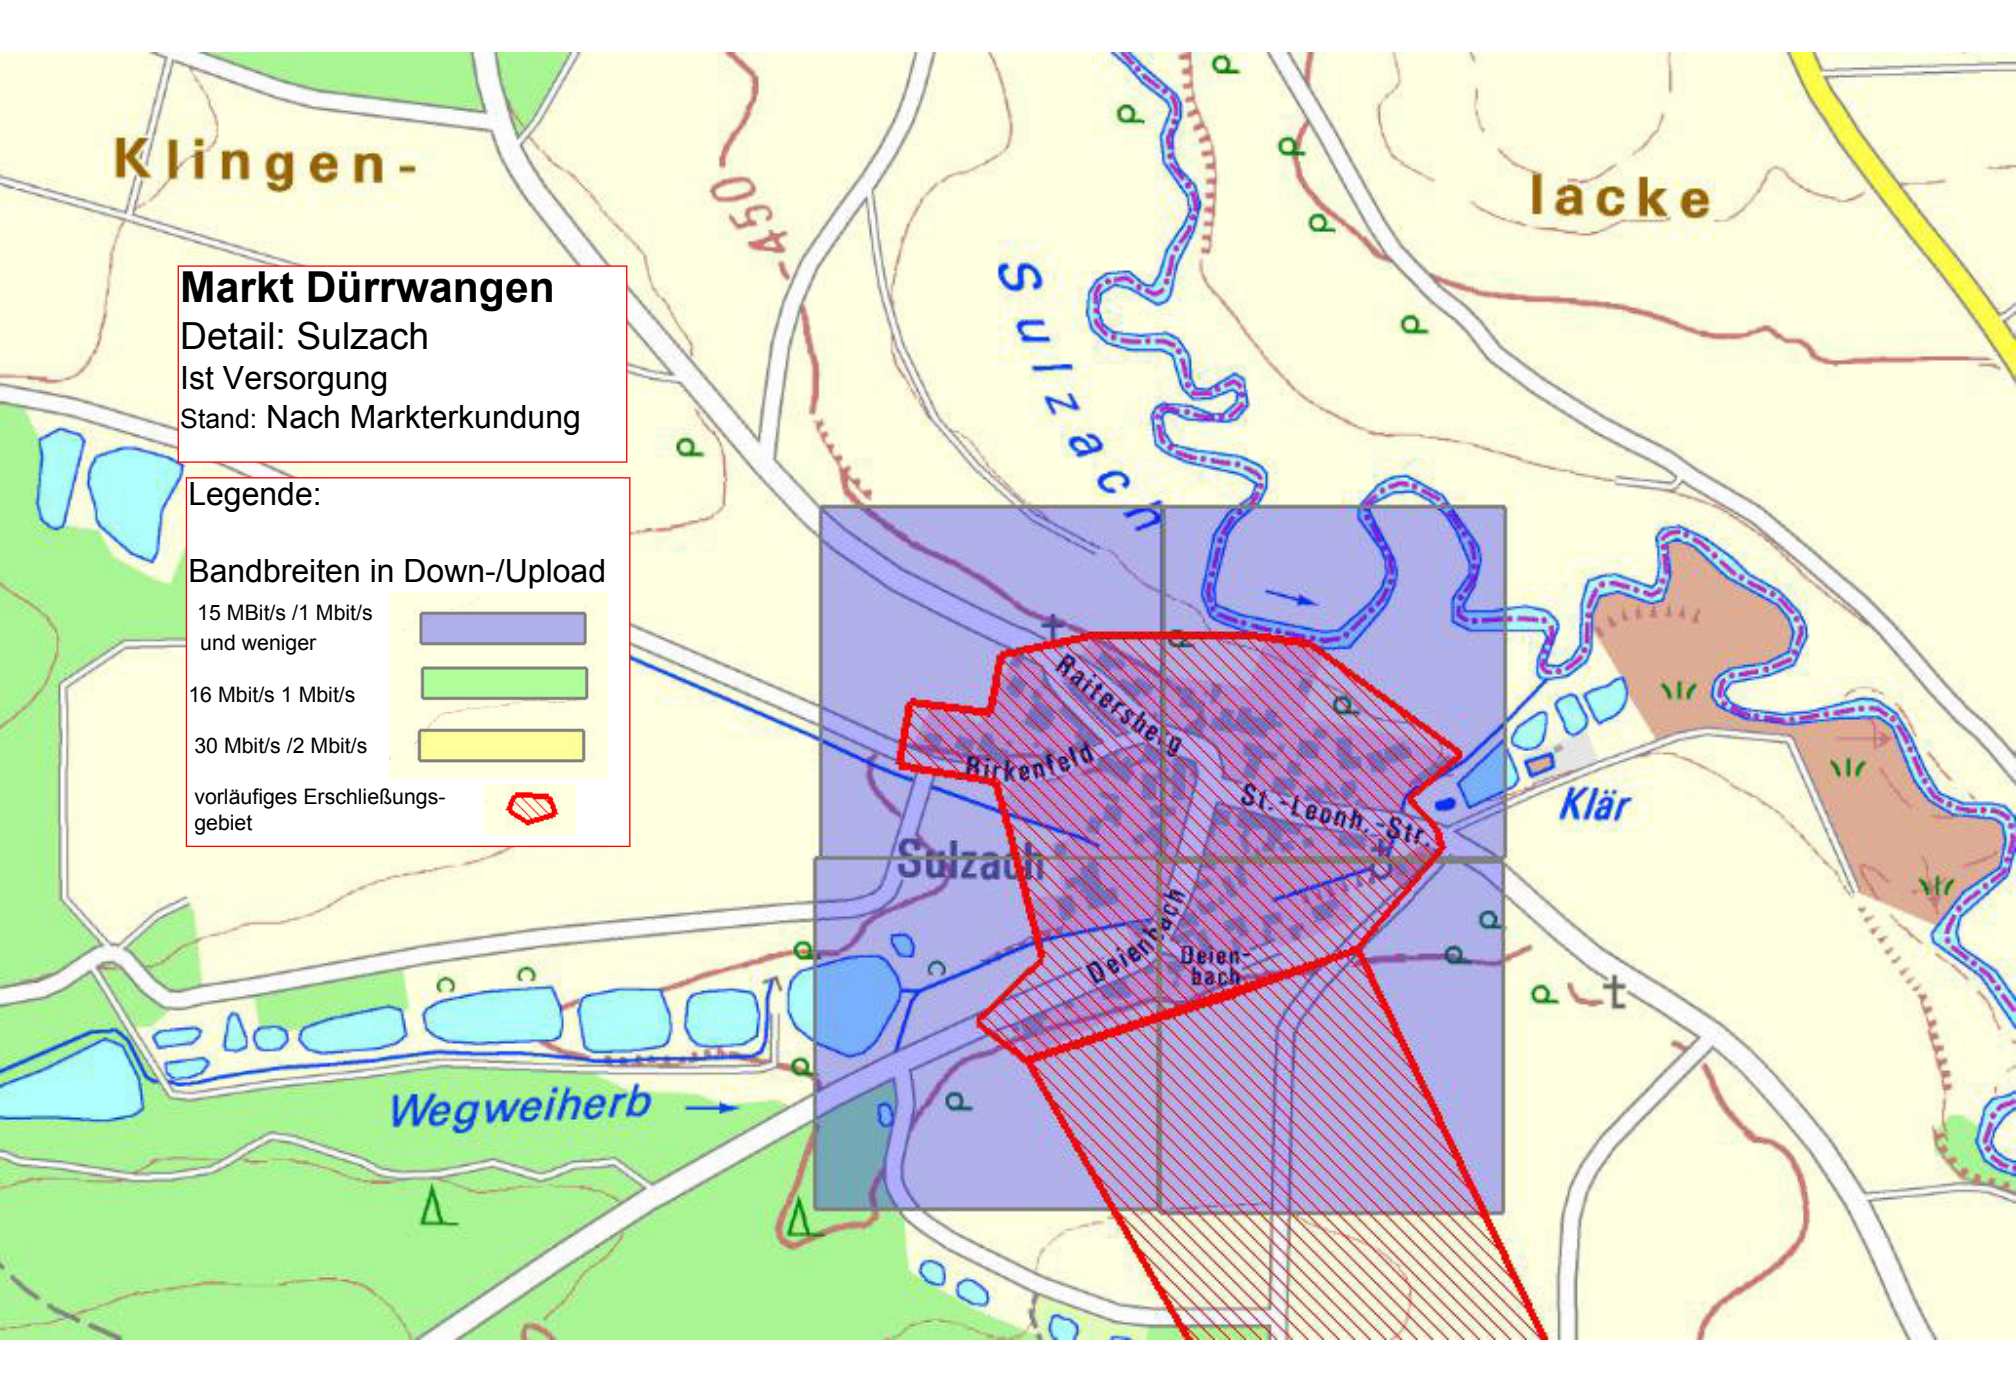

Klingen-

lacke

Markt Dürrwangen

Detail: Sulzach

Ist Versorgung

Stand: Nach Markterkundung

Legende:

Bandbreiten in Down-/Upload

15 MBit/s / 1 Mbit/s
und weniger

16 Mbit/s 1 Mbit/s

30 Mbit/s / 2 Mbit/s

vorläufiges Erschließungs-
gebiet

Wegweiherb

Sulzachs

Sulzach

Klär

Raitersberg

Birkenfeld

St.-Leonh.-Str.

Deienbach

Deienbach