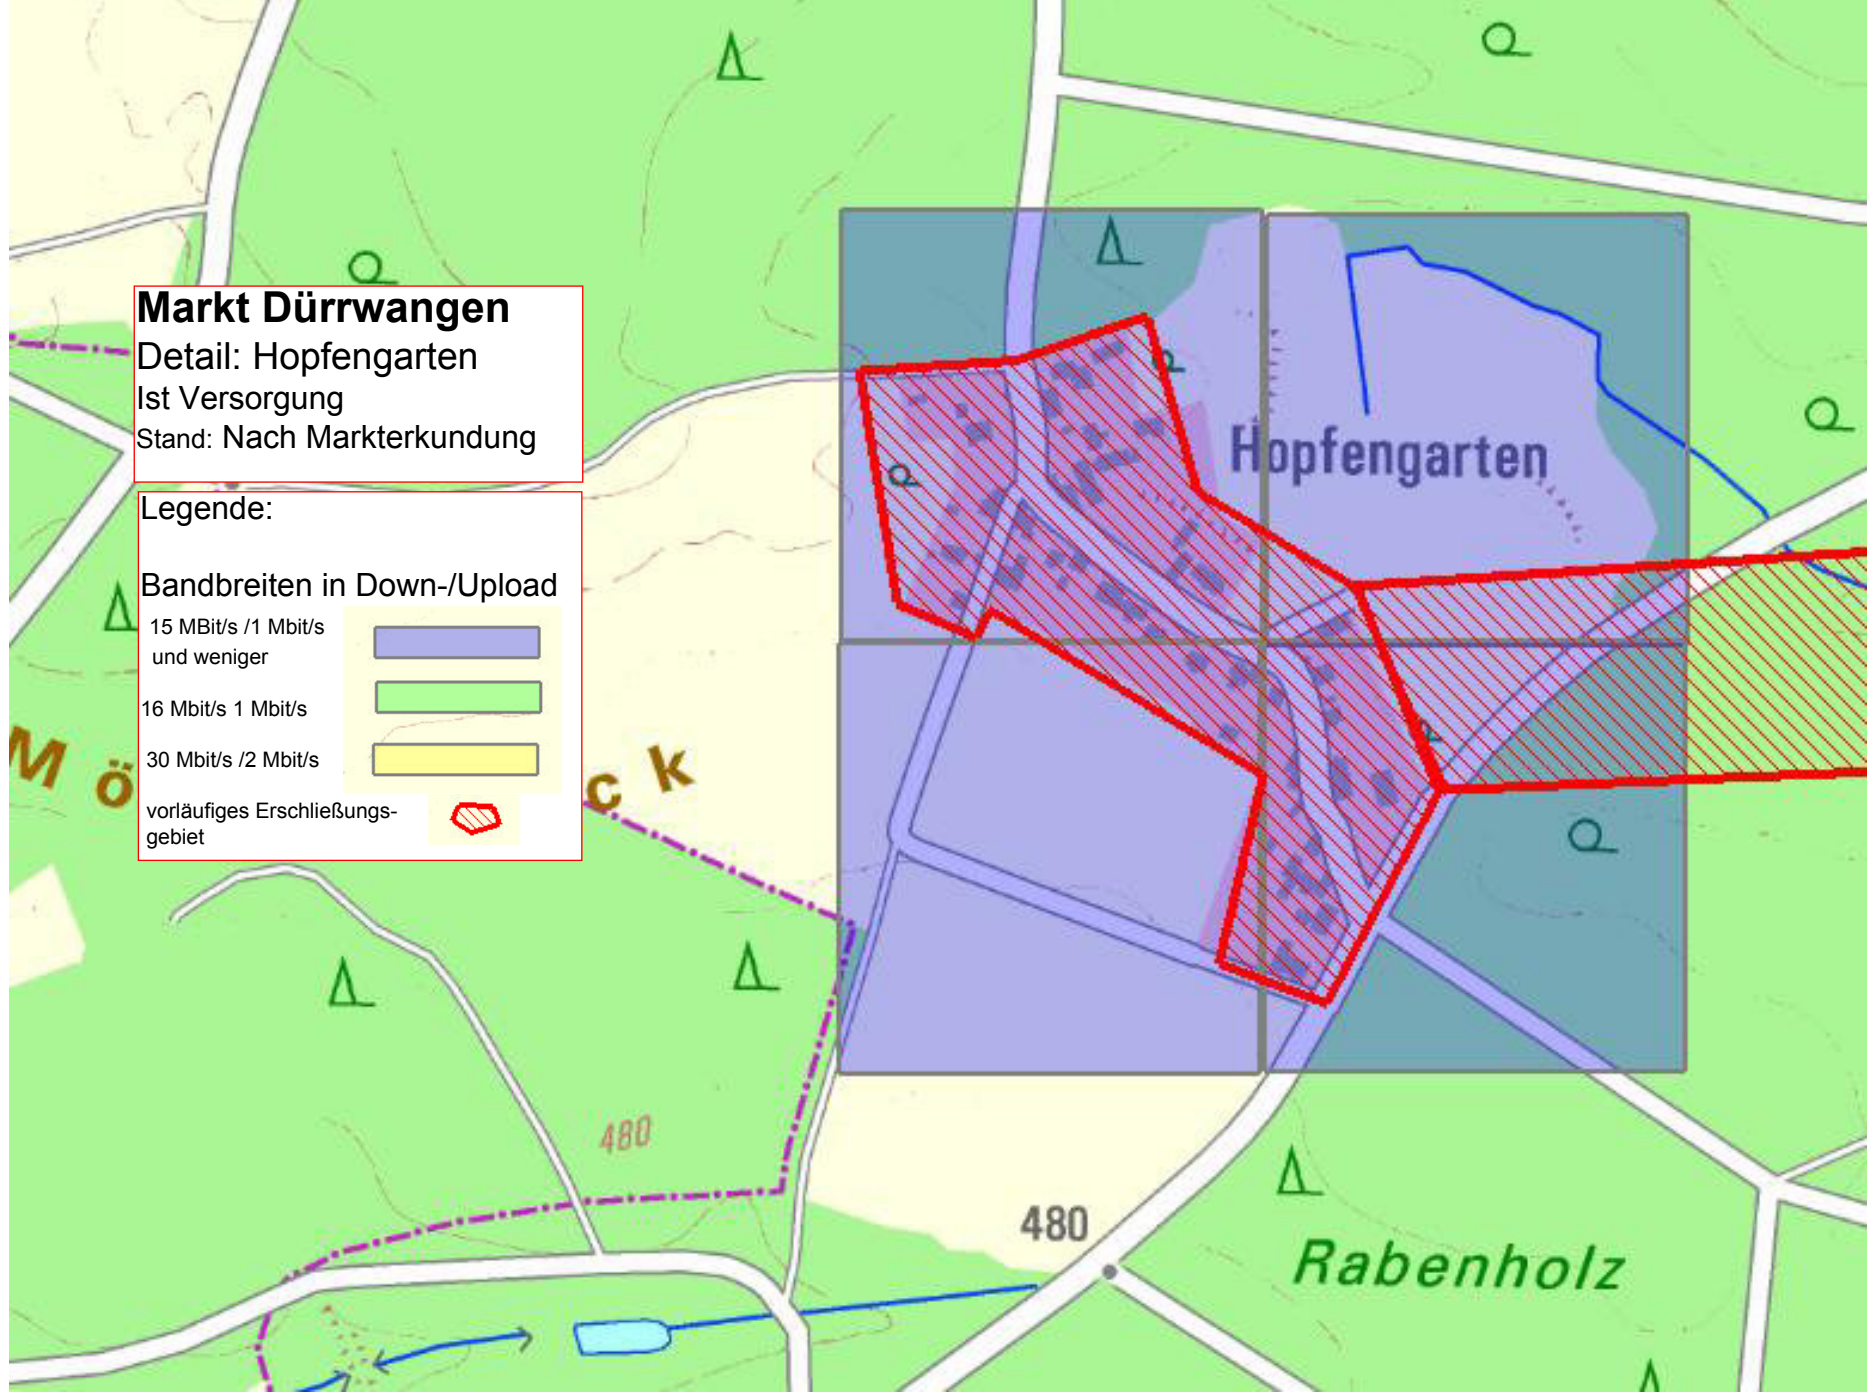

30 Mbit/s / 2 Mbit/s

vorläufiges Erschließungs-
gebiet

Markt Dürrwangen

Detail: Hopfengarten

Ist Versorgung

Stand: Nach Markterkundung

Legende:

Bandbreiten in Down-/Upload

15 Mbit/s / 1 Mbit/s
und weniger

16 Mbit/s / 1 Mbit/s

30 Mbit/s / 2 Mbit/s

vorläufiges Erschließungs-
gebiet

Klingen-

lacke

Markt Dürrwangen

Detail: Sulzach

Ist Versorgung

Stand: Nach Markterkundung

Legende:

Bandbreiten in Down-/Upload

15 MBit/s / 1 Mbit/s
und weniger

16 Mbit/s 1 Mbit/s

30 Mbit/s / 2 Mbit/s

vorläufiges Erschließungs-
gebiet

Wegweiherb

Sulzachs

Sulzach

Klär

Raitersberg

Birkenfeld

St.-Leonh.-Str.

Deienbach