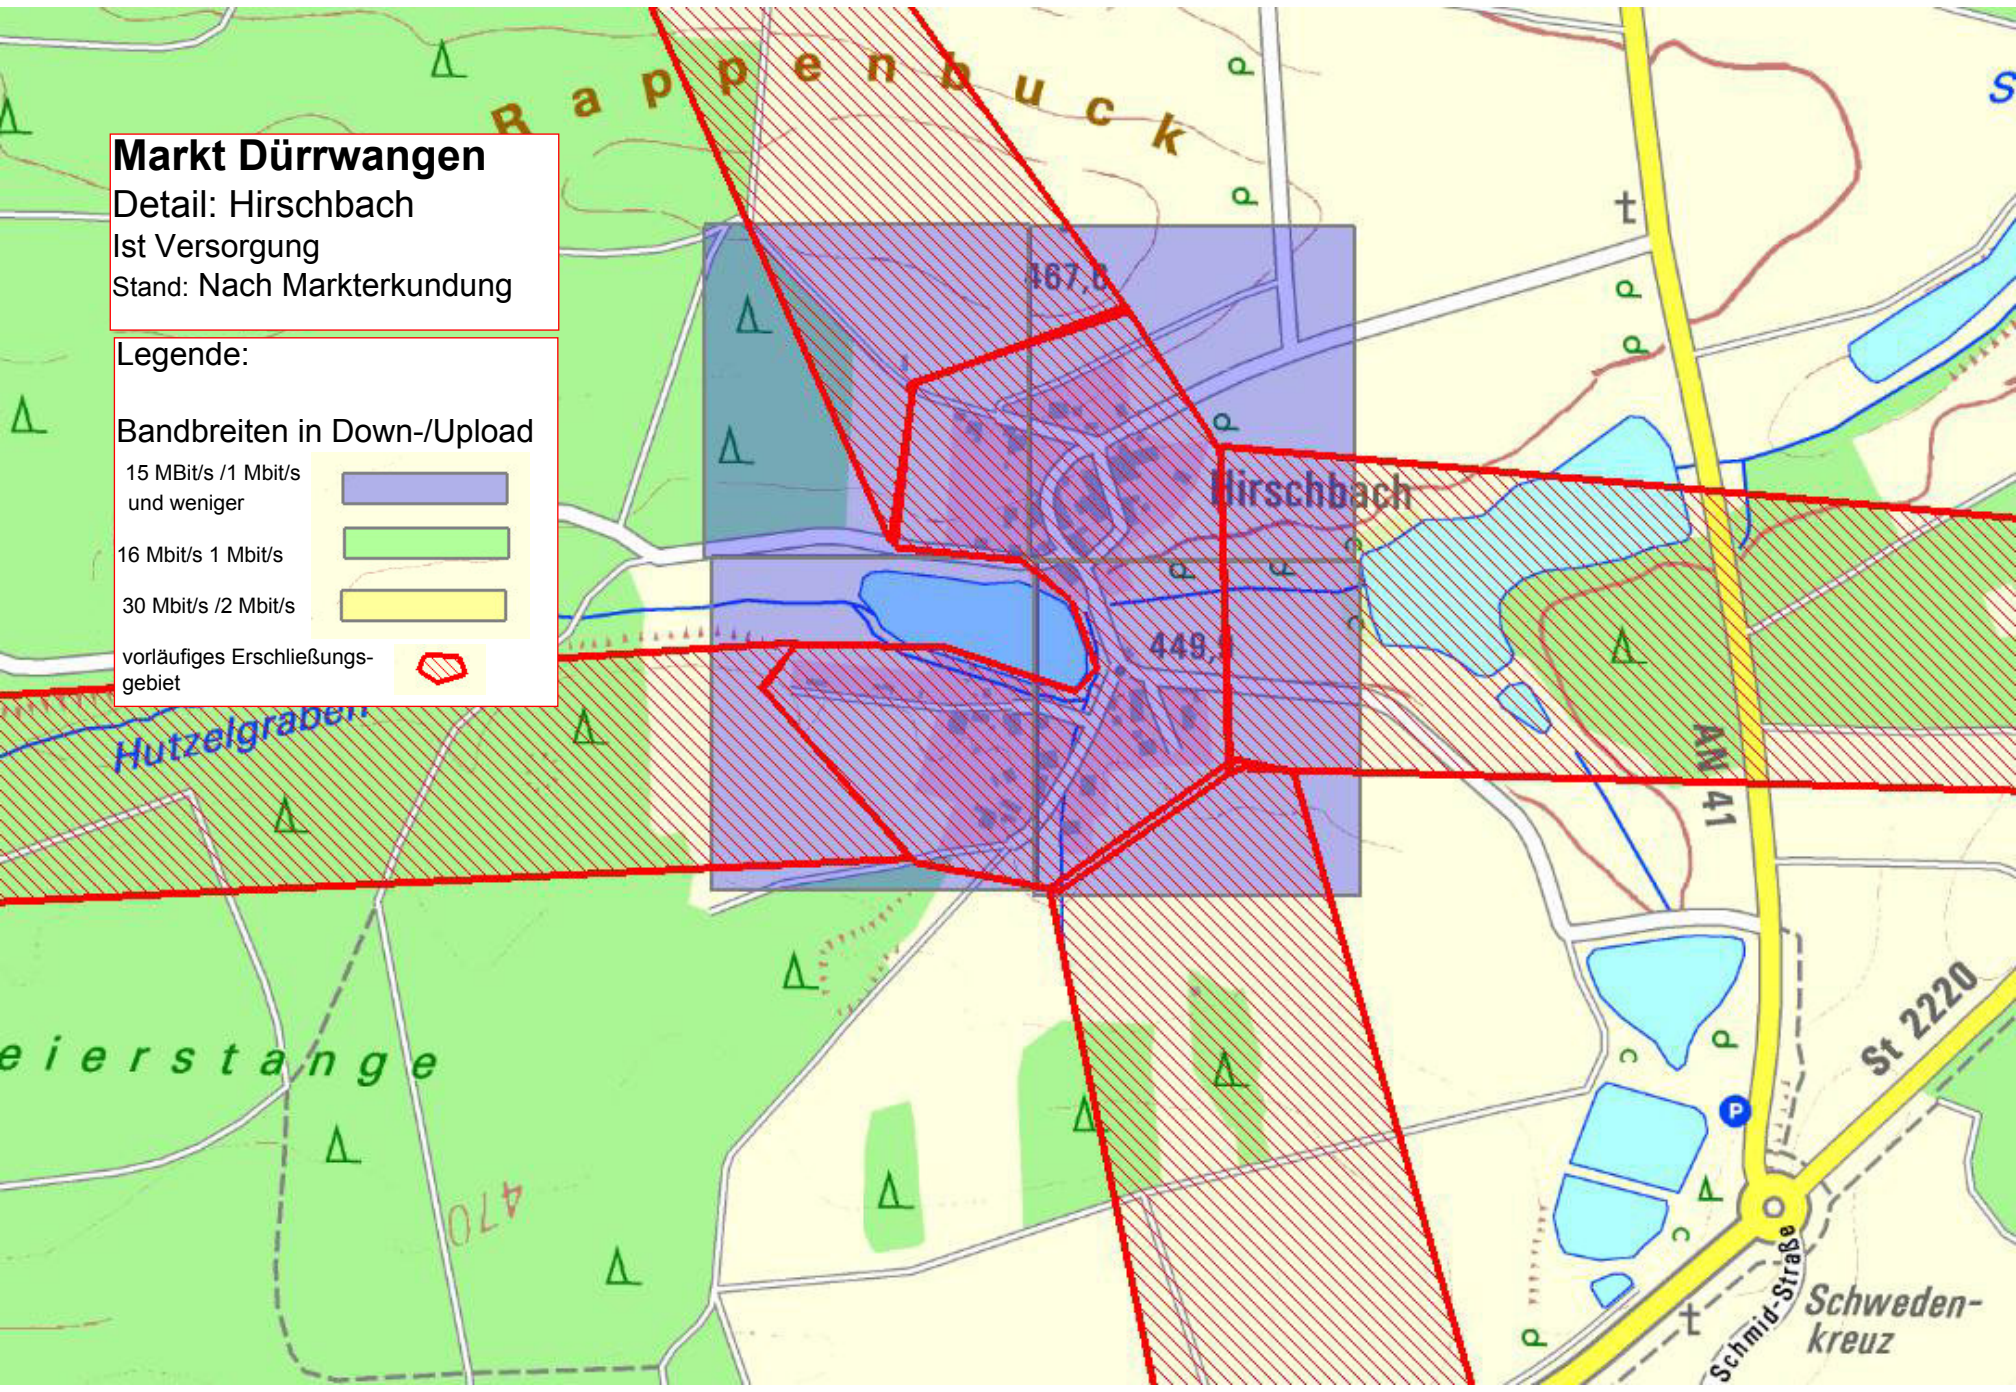

Ist Versorgung

Stand: Nach Markterkundung

Legende:

Bandbreiten in Down-/Upload

15 Mbit/s / 1 Mbit/s
und weniger

16 Mbit/s / 1 Mbit/s

30 Mbit/s / 2 Mbit/s

vorläufiges Erschließungs-
gebiet

Markt Dürrwangen

Detail: Hirschbach

Ist Versorgung

Stand: Nach Markterkundung

Legende:

Bandbreiten in Down-/Upload

15 MBit/s / 1 Mbit/s
und weniger

16 Mbit/s 1 Mbit/s

30 Mbit/s / 2 Mbit/s

vorläufiges Erschließungs-
gebiet

Markt Dürrwangen

Detail: Hopfengarten

Ist Versorgung

Stand: Nach Markterkundung

Legende:

Bandbreiten in Down-/Upload

Wegweiherb

Sulzachs

Sulzach

Klär

Raitersberg

Birkenfeld

St.-Leonh.-Str.

Deienbach