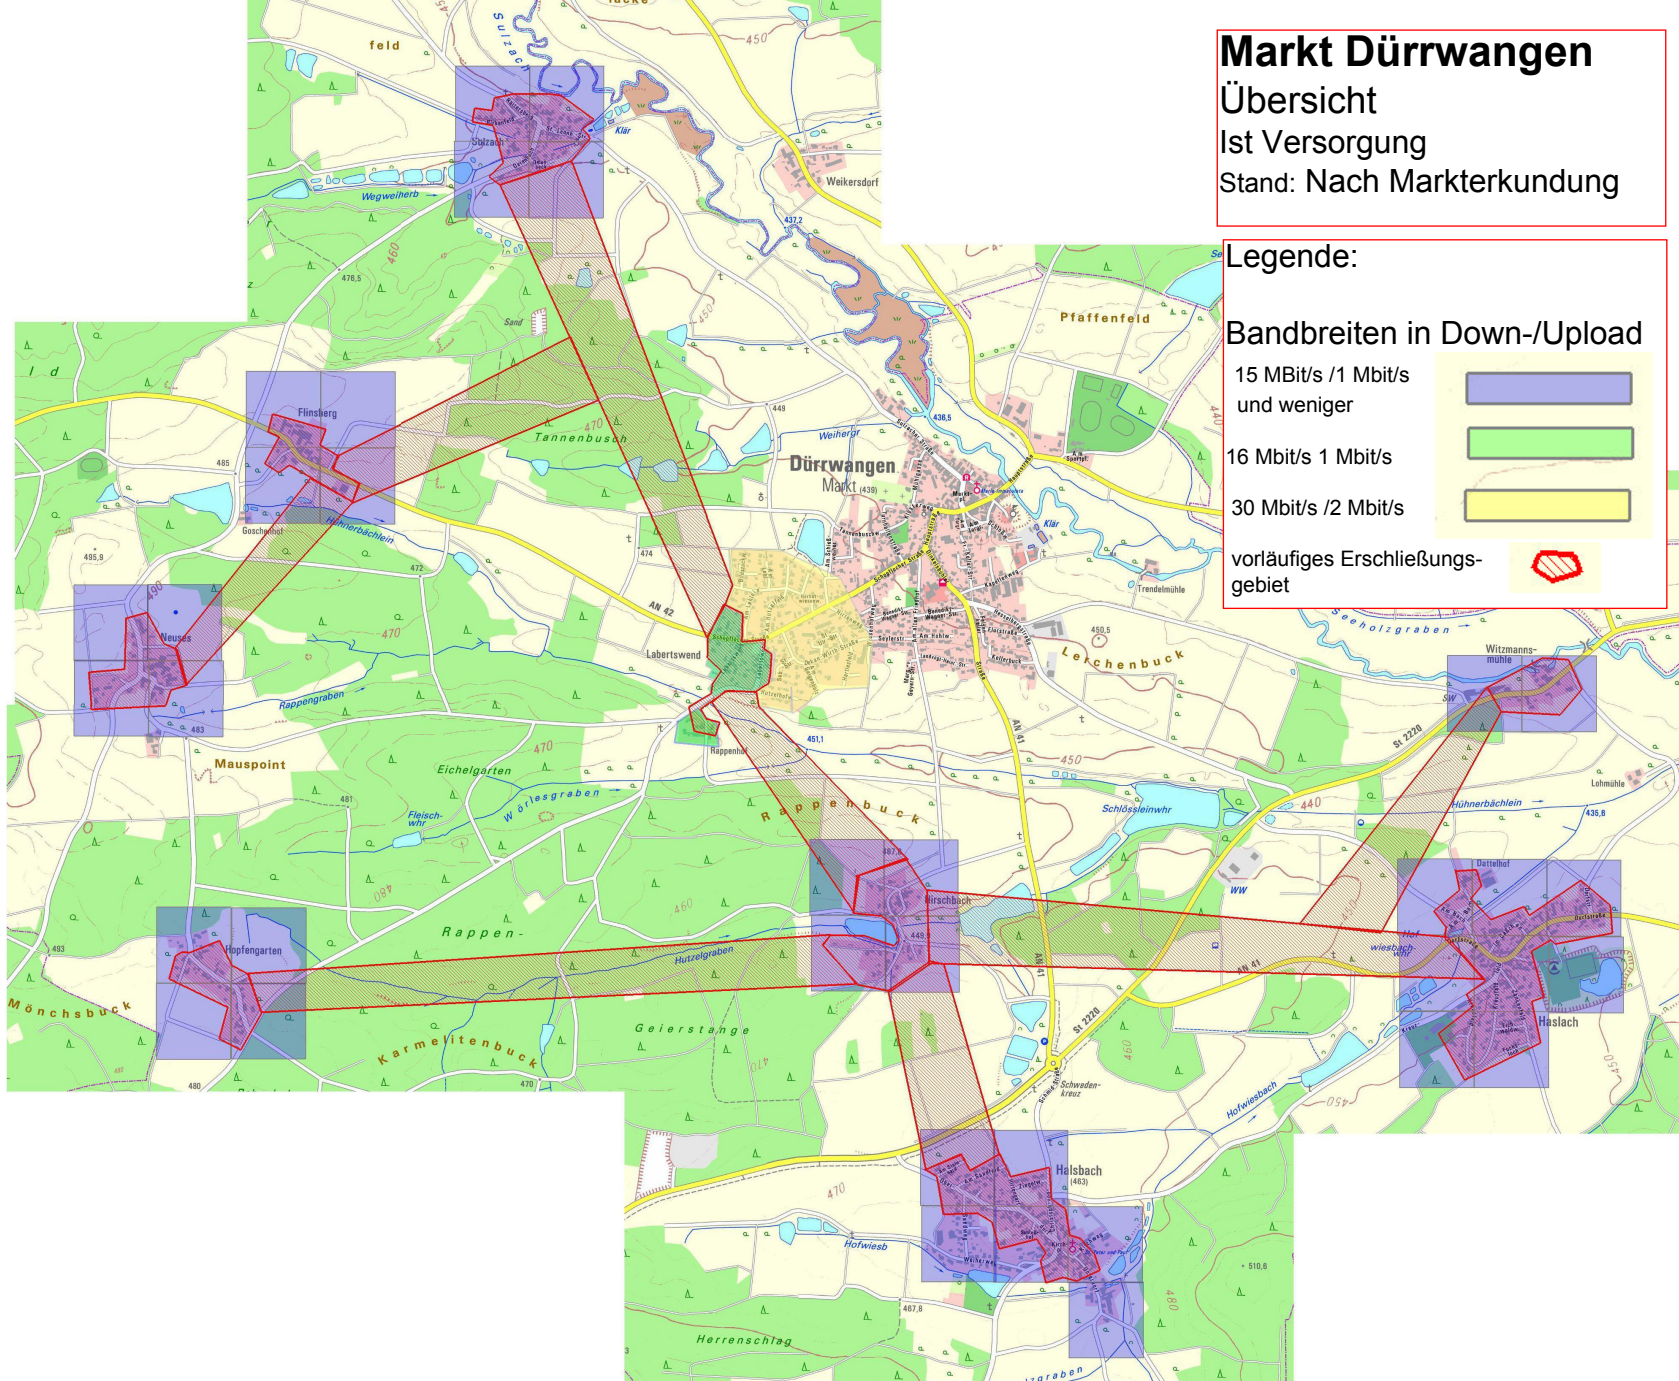

Markt Dürrwangen

Übersicht

Ist Versorgung

Stand: Nach Markterkundung

Legende:

Bandbreiten in Down-/Upload

15 Mbit/s / 1 Mbit/s
und weniger

16 Mbit/s / 1 Mbit/s

30 Mbit/s / 2 Mbit/s

vorläufiges Erschließungs-
gebiet

Markt Dürrwangen

Detail: Flinsberg, Neuses

Ist Versorgung

Stand: Nach Markterkundung

Legende:

Bandbreiten in Down-/Upload

15 Mbit/s / 1 Mbit/s
und weniger

16 Mbit/s / 1 Mbit/s

30 Mbit/s / 2 Mbit/s

vorläufiges Erschließungs-
gebiet

Markt Dürrwangen

Detail: Halsbach

Ist Versorgung

Stand: Nach Markterkundung

Legende:

Bandbreiten in Down-/Upload

15 Mbit/s / 1 Mbit/s
und weniger

16 Mbit/s / 1 Mbit/s

30 Mbit/s / 2 Mbit/s

vorläufiges Erschließungs-
gebiet

Markt Dürrwangen

Detail: Labertswend