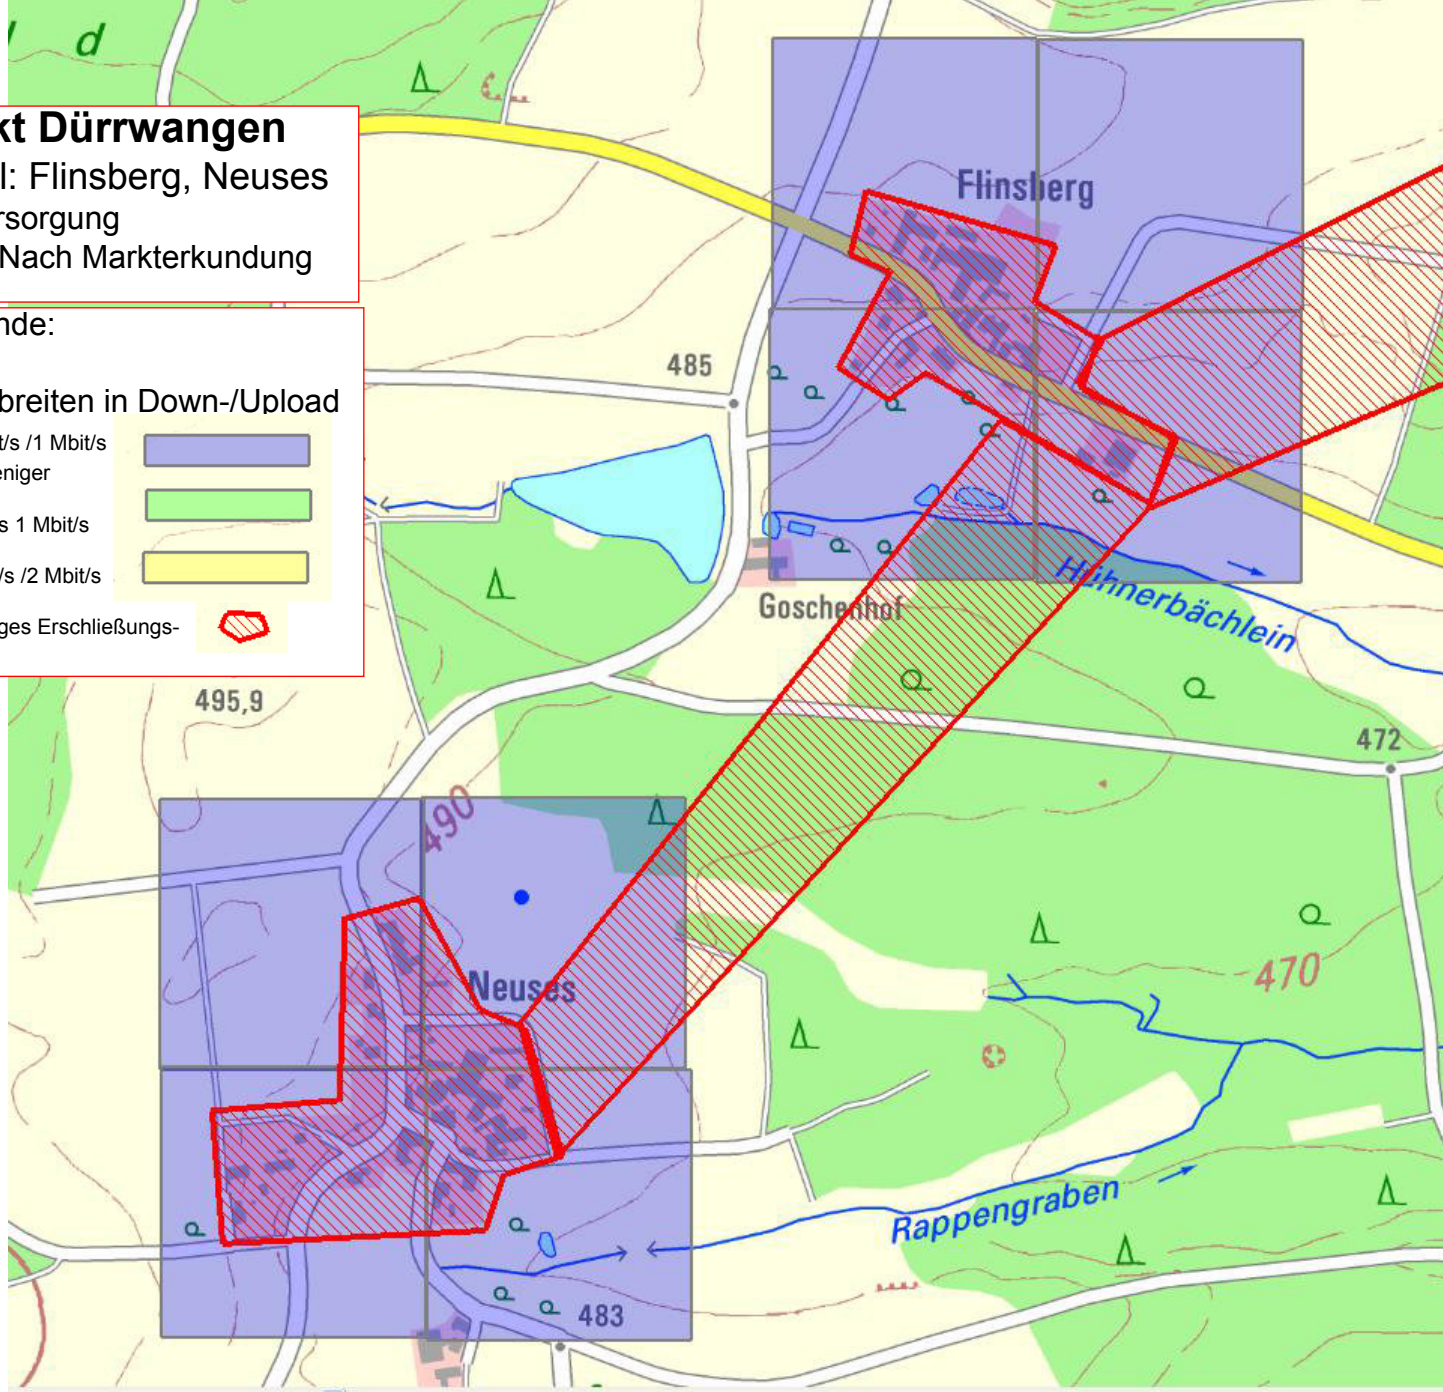

30 Mbit/s / 2 Mbit/s

vorläufiges Erschließungs-
gebiet

Markt Dürrwangen

Detail: Flinsberg, Neuses

Ist Versorgung

Stand: Nach Markterkundung

Legende:

Bandbreiten in Down-/Upload

15 Mbit/s / 1 Mbit/s
und weniger

16 Mbit/s / 1 Mbit/s

30 Mbit/s / 2 Mbit/s

vorläufiges Erschließungs-
gebiet

Markt Dürrwangen

Detail: Halsbach

Ist Versorgung

Stand: Nach Markterkundung

Legende:

Bandbreiten in Down-/Upload

15 Mbit/s / 1 Mbit/s
und weniger

16 Mbit/s / 1 Mbit/s

30 Mbit/s / 2 Mbit/s

vorläufiges Erschließungs-
gebiet

Markt Dürrwangen

Detail: Labertswend

Ist Versorgung

Stand: Nach Markterkundung

Legende:

Bandbreiten in Down-/Upload

15 Mbit/s / 1 Mbit/s
und weniger

16 Mbit/s / 1 Mbit/s

30 Mbit/s / 2 Mbit/s

vorläufiges Erschließungs-
gebiet